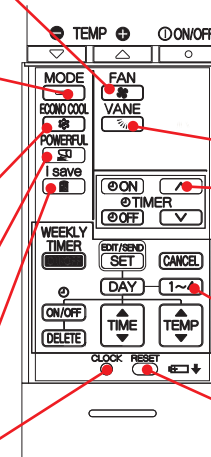

MSZ-SF / MSZ-EF / MSZ-GF

Modes de fonctionnement

Ouverture du boîtier

Réglage de la vitesse du ventilateur

Sélection du mode de fonctionnement

Refroidissement économique (ECONO COOL)

Pleine puissance

Fonction I save  
Rappel de la température en mémoire

Réglage de l'horloge

Orientation des volets

Réglage de l'heure  
Touche avance  
Touche retour

Programmation hebdomadaire

Réinitialisation

MSZ-SF / MSZ-EF / MSZ-GF

Signal transmitting section

Operation mode

Operation display section

Fan speed mode

Weekly timer

Reduce the temperature

Raise the temperature

Operates/Stop (ON/OFF) button

Indication of remote controller model is on back

-  Froid
-  Déshu.
-  Ventil
-  Auto
-  Chaud
-  Auto Froid
-  Auto Chaud

TIME, TIMER set button  
FORWARD button  
BACKWARD button

WEEKLY TIMER set button

RESET button