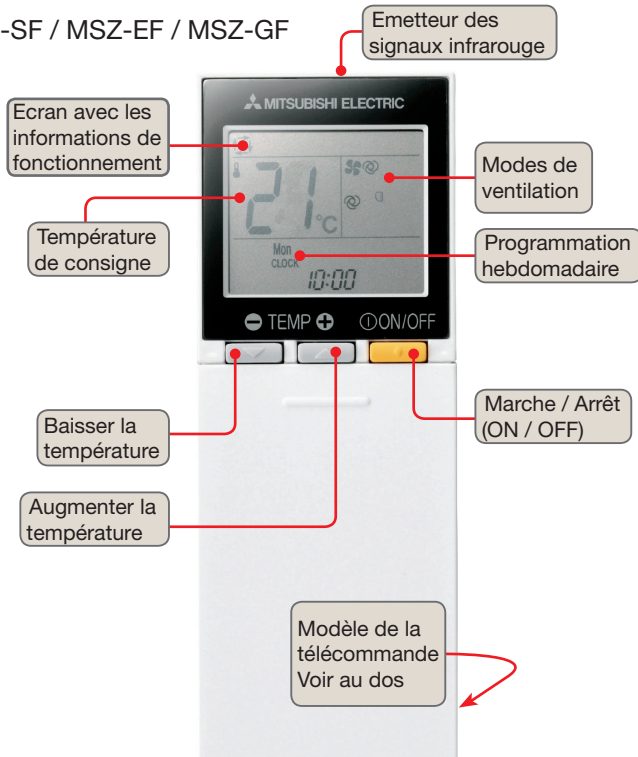

MSZ-SF / MSZ-EF / MSZ-GF

Modes de fonctionnement

Ouverture du boîtier

Réglage de la vitesse du ventilateur

Sélection du mode de fonctionnement

Refroidissement économique (ECONO COOL)

Pleine puissance

Fonction I save  
Rappel de la température en mémoire

Réglage de l'horloge

Orientation des volets

Réglage de l'heure  
Touche avance  
Touche retour

Programmation hebdomadaire

Réinitialisation

MSZ-SF / MSZ-EF / MSZ-GF

Signal transmitting section

Operation mode

Operation display section

Fan speed mode

Weekly timer

Reduce the temperature

Raise the temperature

Operates/Stop (ON/OFF) button

Indication of remote controller model is on back

-  Froid
-  Déshu.
-  Ventil
-  Auto
-  Chaud
-  Auto Froid
-  Auto Chaud

TIME, TIMER set button  
FORWARD button  
BACKWARD button

WEEKLY TIMER set button

RESET button